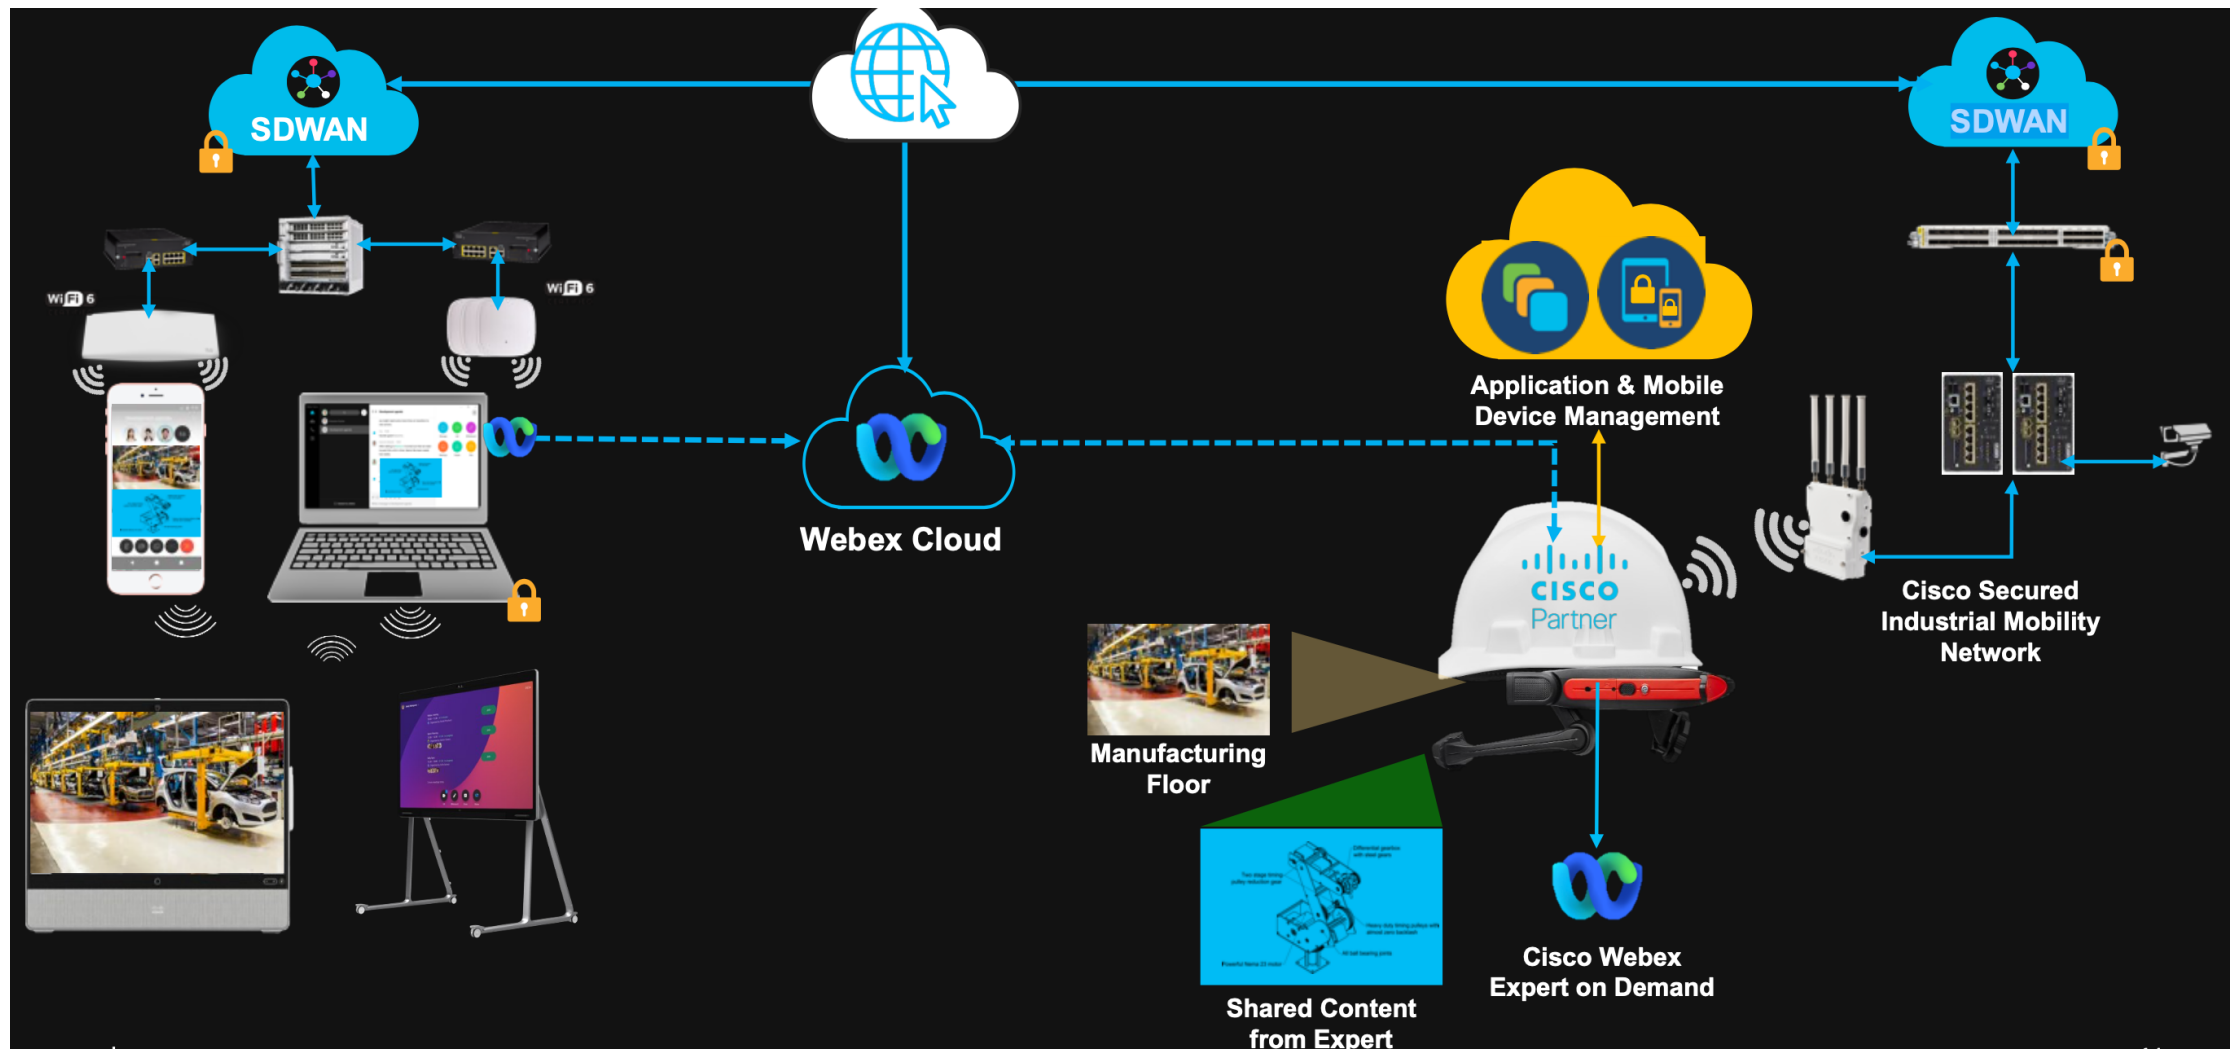

Webex Expert on Demand

Webex Expert on Demand

Зручна взаємодія працівників з експертами

Забезпечте потужність співпраці працівників на місцях з командою експертів.
Знарядіть своїх працівників для ефективної та безпечної гібридної роботи

RealWear Navigator 520

Front View Callout Definitions

Callout	Definition	Callout	Definition
1	Active camera indicator light	8	Camera
2	Shoulder joint	9	Elbow joint
3	Flashlight	10	Action Button
4	Display pod	11	Power button/fingerprint sensor
5	Mic A1 (Mic A2 opposite side)	12	Speaker
6	Mic B1 (Mic B2 on opposite side)	13	Side accessory clipping points
7	Boom arm	14	Left and right buttons

Архітектура рішення

Demo

Інтеграція Webex з Augmentir

- Рішення для цифрових робочих процесів і інструкцій
- Augmentir і Webex нативно інтегровані
- Augmentir підтримує портативні пристрої та пристрої гучного зв'язку, такі як RealWear
- Augmentir і Webex Expert on Demand підтримують перехресний запуск на пристроях RealWear.